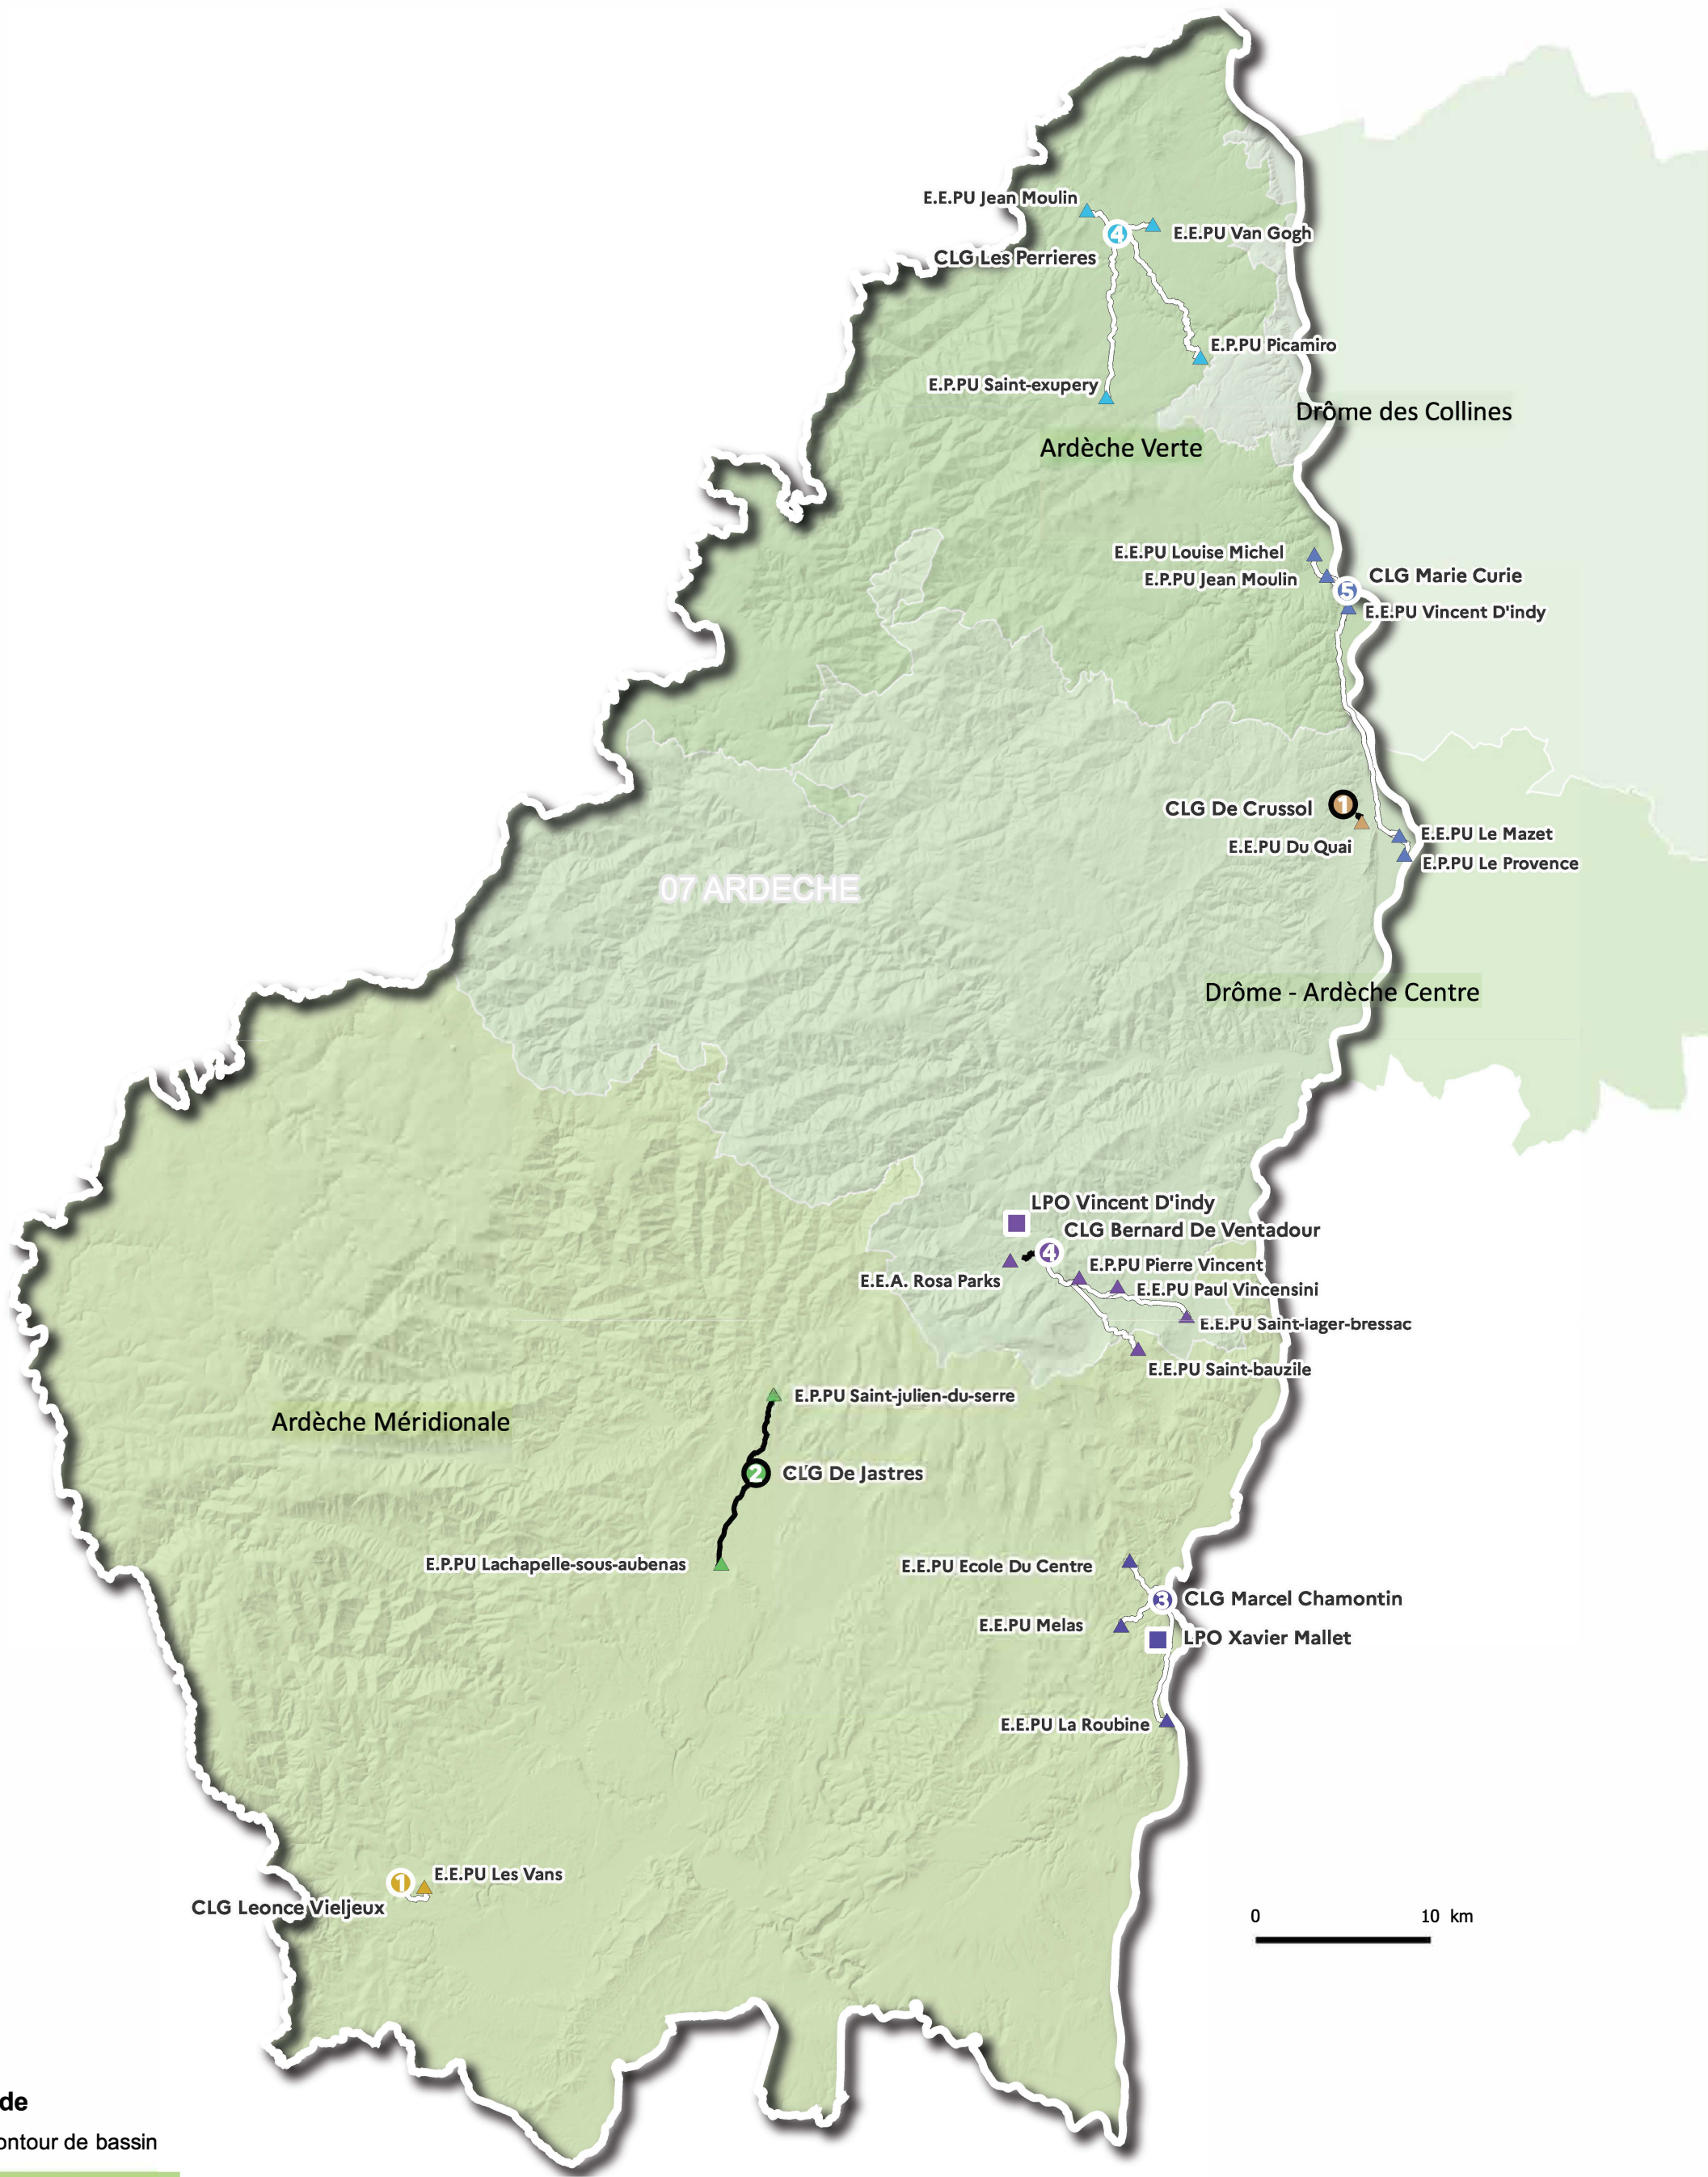

# Implantation des parcours EMILE et ELYSEE 2020

## Année scolaire 2024 - 2025 - Ardèche

### Légende

Contour de bassin

■ ■ ■ ■ Parcours EMILE

EMILE Anglais  
EMILE Italien  
EMILE Multilingue  
ELYSEE 2020 - Allemand

Source fond de carte : IGN - BD TOPO 2021  
Source de données : IRIG - RAMSESE - SPS de Grenoble

Édité le 13-12-2024 par le SPS de Grenoble